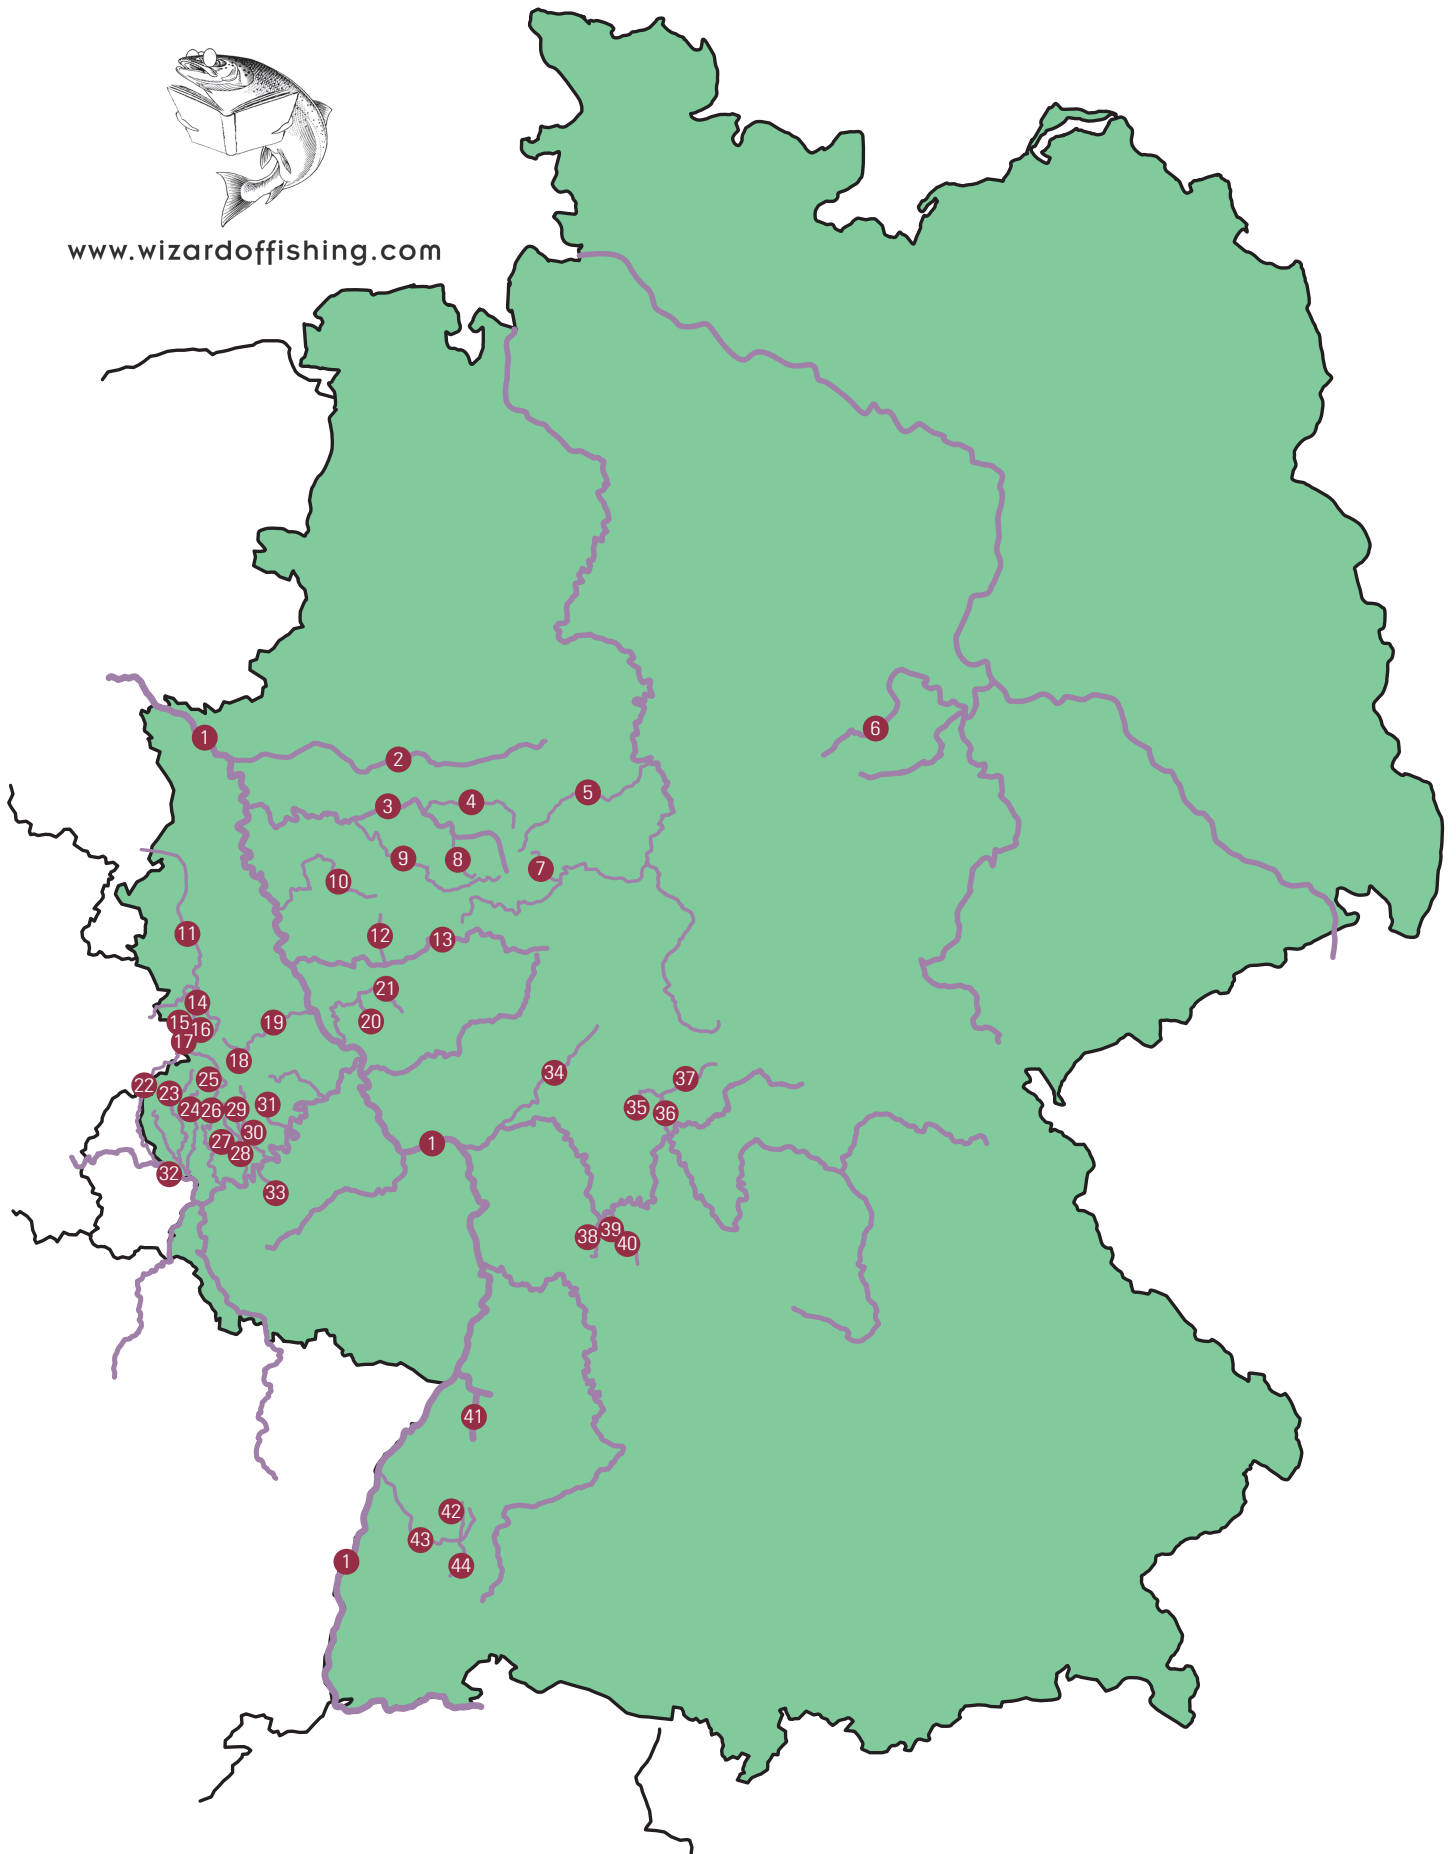

www.wizardoffishing.com

- |           |                       |                |                  |           |
|-----------|-----------------------|----------------|------------------|-----------|
| 1 Rijn    | 11 Rur                | 21 Wied        | 31 Üßbach        | 41 Nagold |
| 2 Lippe   | 12 Wisserbach         | 22 Our         | 32 Sauer         | 42 Wolf   |
| 3 Ruhr    | 13 Sieg               | 23 Prüm        | 33 Dhron         | 43 Kinzig |
| 4 Möhne   | 14 Urft               | 24 Nims        | 34 Nidda         | 44 Gutach |
| 5 Diemel  | 15 Olf                | 25 Oosbach     | 35 Jossa         |           |
| 6 Bode    | 16 Platißbach         | 26 Kyll        | 36 Sinn          |           |
| 7 Aar     | 17 Reiferscheiderbach | 27 Kallenbach  | 37 Schmalen Sinn |           |
| 8 Wenne   | 18 Ahbach             | 28 Salm        | 38 Mud           |           |
| 9 Lenne   | 19 Ahr                | 29 Kleine Kyll | 39 Saubach       |           |
| 10 Wupper | 20 Holzbach           | 30 Lieser      | 40 Billbach      |           |

**Overzicht van salmonide rivieren in Duitsland zoals besproken in de boeken 'Vliegvissen in de Eifel' (2003) en 'Vliegvissen in Duitsland' (2010).**

Meer info over deze boeken (en over vliegvissen) is te vinden op: [www.wizardoffishing.com](http://www.wizardoffishing.com)